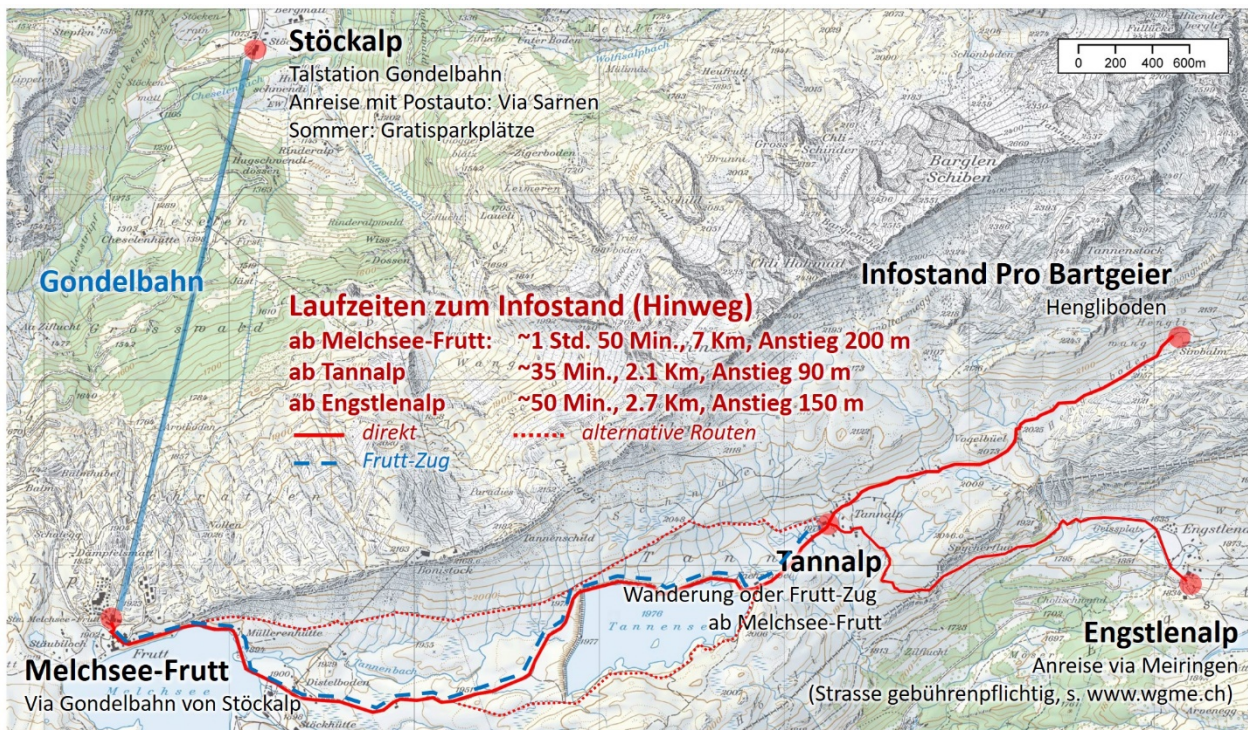

Bartgeier in der Zentralschweiz

Ausflug zu den Bartgeiern

Bei Melchsee-Frutt im Eidgenössischen Wildtierschutzgebiet Huetstock werden seit 2015 regelmässig junge Bartgeier ausgewildert. Während der Auswilderungsperiode kann das Projekt beim Infostand nahe der Tannalp besucht werden.

Anreise

Bis Melchsee-Frutt Mit ÖV: Bis Bahnhof Sarnen, dann Extrabus bis Stöckalp

Mit Privatauto: Ab Sarnen Kantonsstrasse Richtung Kerns, Melchtal, Stöckalp folgen

Ab Stöckalp: Gondelbahn bis Melchsee-Frutt, beachten Sie die Saisonöffnung und die Betriebszeiten auf www.melchsee-frutt.ch

Bis Tannalp:

Wanderung gemäss Karte (s. unten). Ab Melchsee-Frutt besteht auch die Möglichkeit den **Frutt-Zug** zu benutzen: www.melchsee-frutt.ch/sommer/frutt-zug

Ab Tannalp:

Gut halbstündige leichte Wanderung bis zum Infostand

- Empfehlenswert sind Regenschutz, gutes Schuhwerk, Feldstecher (evtl. Fernrohr und Fotoapparat).
- Die jungen Bartgeier sind Wildtiere und es gilt die notwendige Distanz einzuhalten. Bitte nähern Sie sich den Jungtieren nicht an und bleiben Sie beim Auswilderungsstandort auf den Wanderwegen.
- Einkehrmöglichkeiten: Stöckalp, Melchsee-Frutt, Tannalp und Engstlenalp
Bitte prüfen Sie die Saisonöffnung auf den jeweiligen Websites